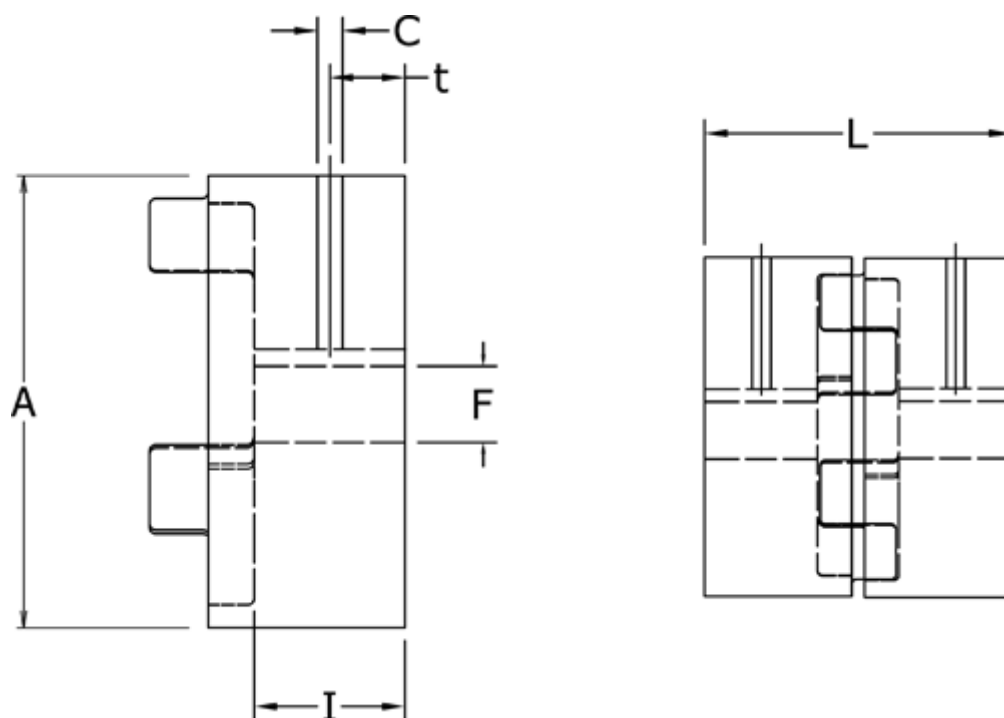

Varenummer: 3335007F005
Beskrivelse: Udboringsnav Klonex ES7
ALU Aluminium, Boring 5H7 mm m/not & skrue

Mål

A = 14
C = M3
F = 5
I = 7
L = 22
t = 3.5